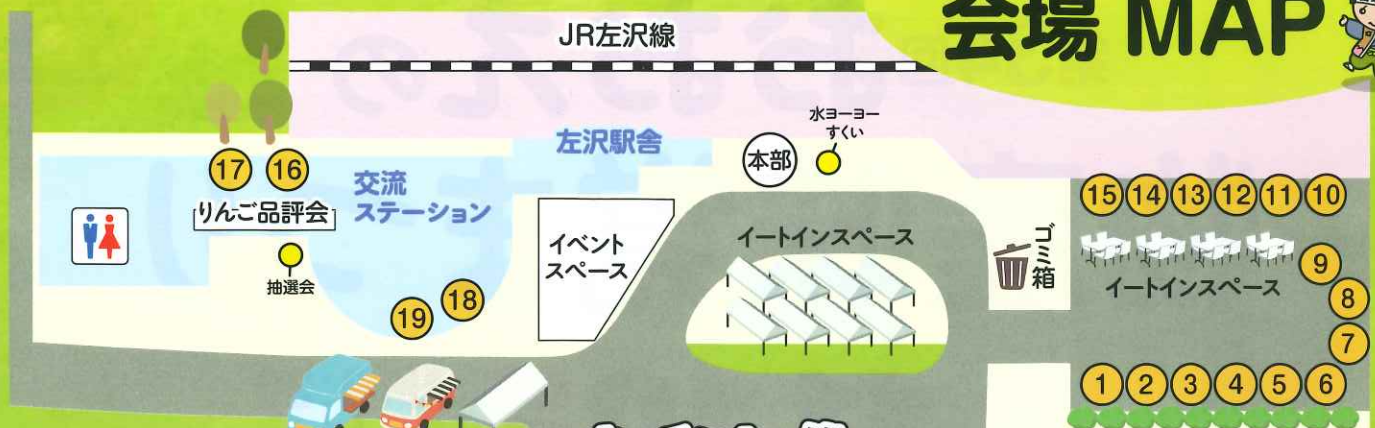

会場 MAP

おいしいものが
たくさんあるよ!

キッチンカー等

miging Cafe パスタ、ドリンク 	tantan's cafe クレープ 	KUROBOSHI りんご飴
------------------------------------	----------------------------------	------------------------------

15 14 13 12 11 10
 9 8 7
 6 5 4 3 2 1

JA大江生活宮農センター
りんご・ラフランス即売会

ドラッグヤマザワ
左沢店

① **大江町商工会 女性部**

- ・焼きそば
- ・フランクフルト
- ・玉こんにゃく

② **たい焼き さくら**

- ・たい焼き
- ・たこ焼き

③ **関野家**

- ・肉中華
- ・手羽先